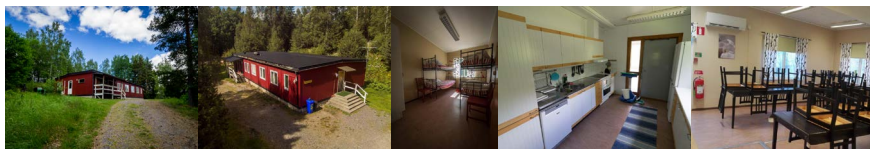

Friluftsgården

- En stor samlingshall med estrad och ett klubbрум med öppen spis för "myseldning".
- Ett välsorterat kök med serveringsdel och bar.
- Friluftsgården har plats för 120 personer.
- På nedre våningen finns ett stort omklädningsrum med duschar och bastu som kan hyras separat.

Backstugan

- Samlingshall/matsal
- Sex sovrum med fyra bäddar
- Två toaletter och två duschar i gemensamma utrymmen.
- Soffrum med tv och dvd..
- Uteplats med grill.
- Backstugan har plats för 24 personer